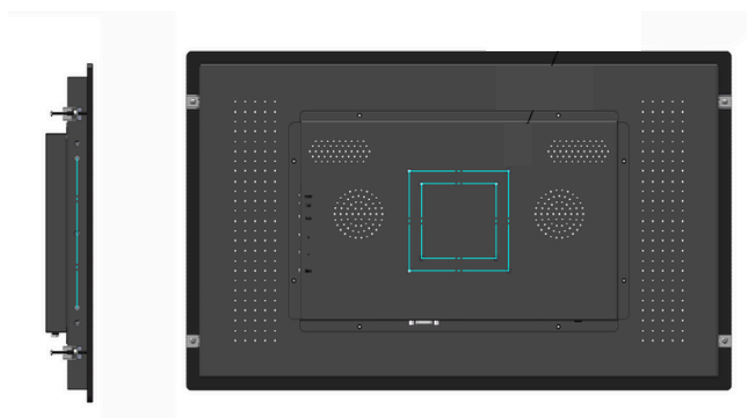

IP zaščita

po meri