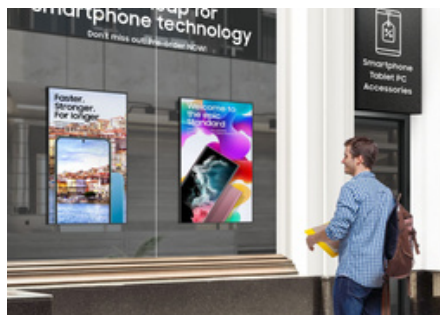

## Dvostranski zaslon za izložbe **SIINT**

**viseča montaža z jeklenico / viseči okvir / talni okvir**

**notranja uporaba**

**dvostranski zaslon (okno/trgovina)**

**integrirano pasivno hlajenje**

**odporno na UV in visoke temperature**

Serija SIINT je dvostranski zaslon s katerim zares pritegnite pozornost vseh, ki se sprehodijo mimo vašega izložbenega okna in pot nadaljujejo v notranjem prostoru.

Dvostranski zaslon je zasnovan z mislijo na optimalen izkoristek prostora. Z zunanjo stranjo ultra-visoke svetilnosti (2500 nit) bo vsebina dobro vidna tudi na sončni svetlobi medtem, ko bo z notranjo stranjo visoke svetilnosti (750 nit) zaslon postal središčna točka vašega notranjega prostora.