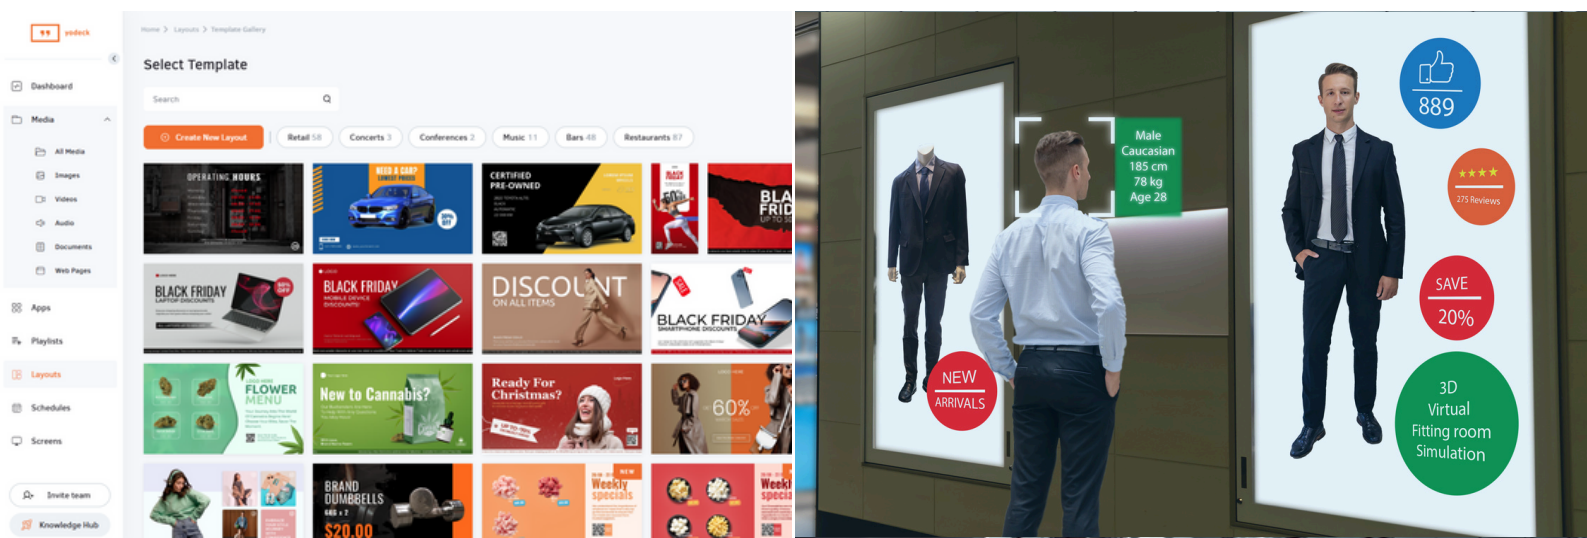

MESEČNI PLAN

FREE

ZASTONJ

Za eno napravo,
neomejeno.

BASIC

8 € /zaslon

Najboljša izbira za prve
korake.

PREMIUM

11 € /zaslon

Za velika podjetja, z
napredno analitiko.

ENTERPRISE

15 € /zaslon

Za visoke varnostne
zahteve in globalno
distribucijo vsebine.

Yodeck je zmogljiva aplikacija za digitalno sporočanje, ki omogoča enostavno ustvarjanje, upravljanje in prikazovanje vsebin na zaslonih na daljavo. Zasnovana je za podjetja vseh velikosti in ponuja intuitiven vmesnik, ki omogoča hitro nastavitvev in prilagoditev zaslonov.

Yodeck podpira različne vrste vsebin, vključno z videoposnetki, slikami, besedilom, dokumenti, aplikacijami in spletnimi stranmi. Ponuja napredno časovno razporejanje in prilagoditev vsebin glede na specifične potrebe uporabnika.

Z robustnimi varnostnimi funkcijami in podporo za različne platforme, je Yodeck idealna rešitev za profesionalne predstavitve, oglaševanje in informiranje v realnem času.